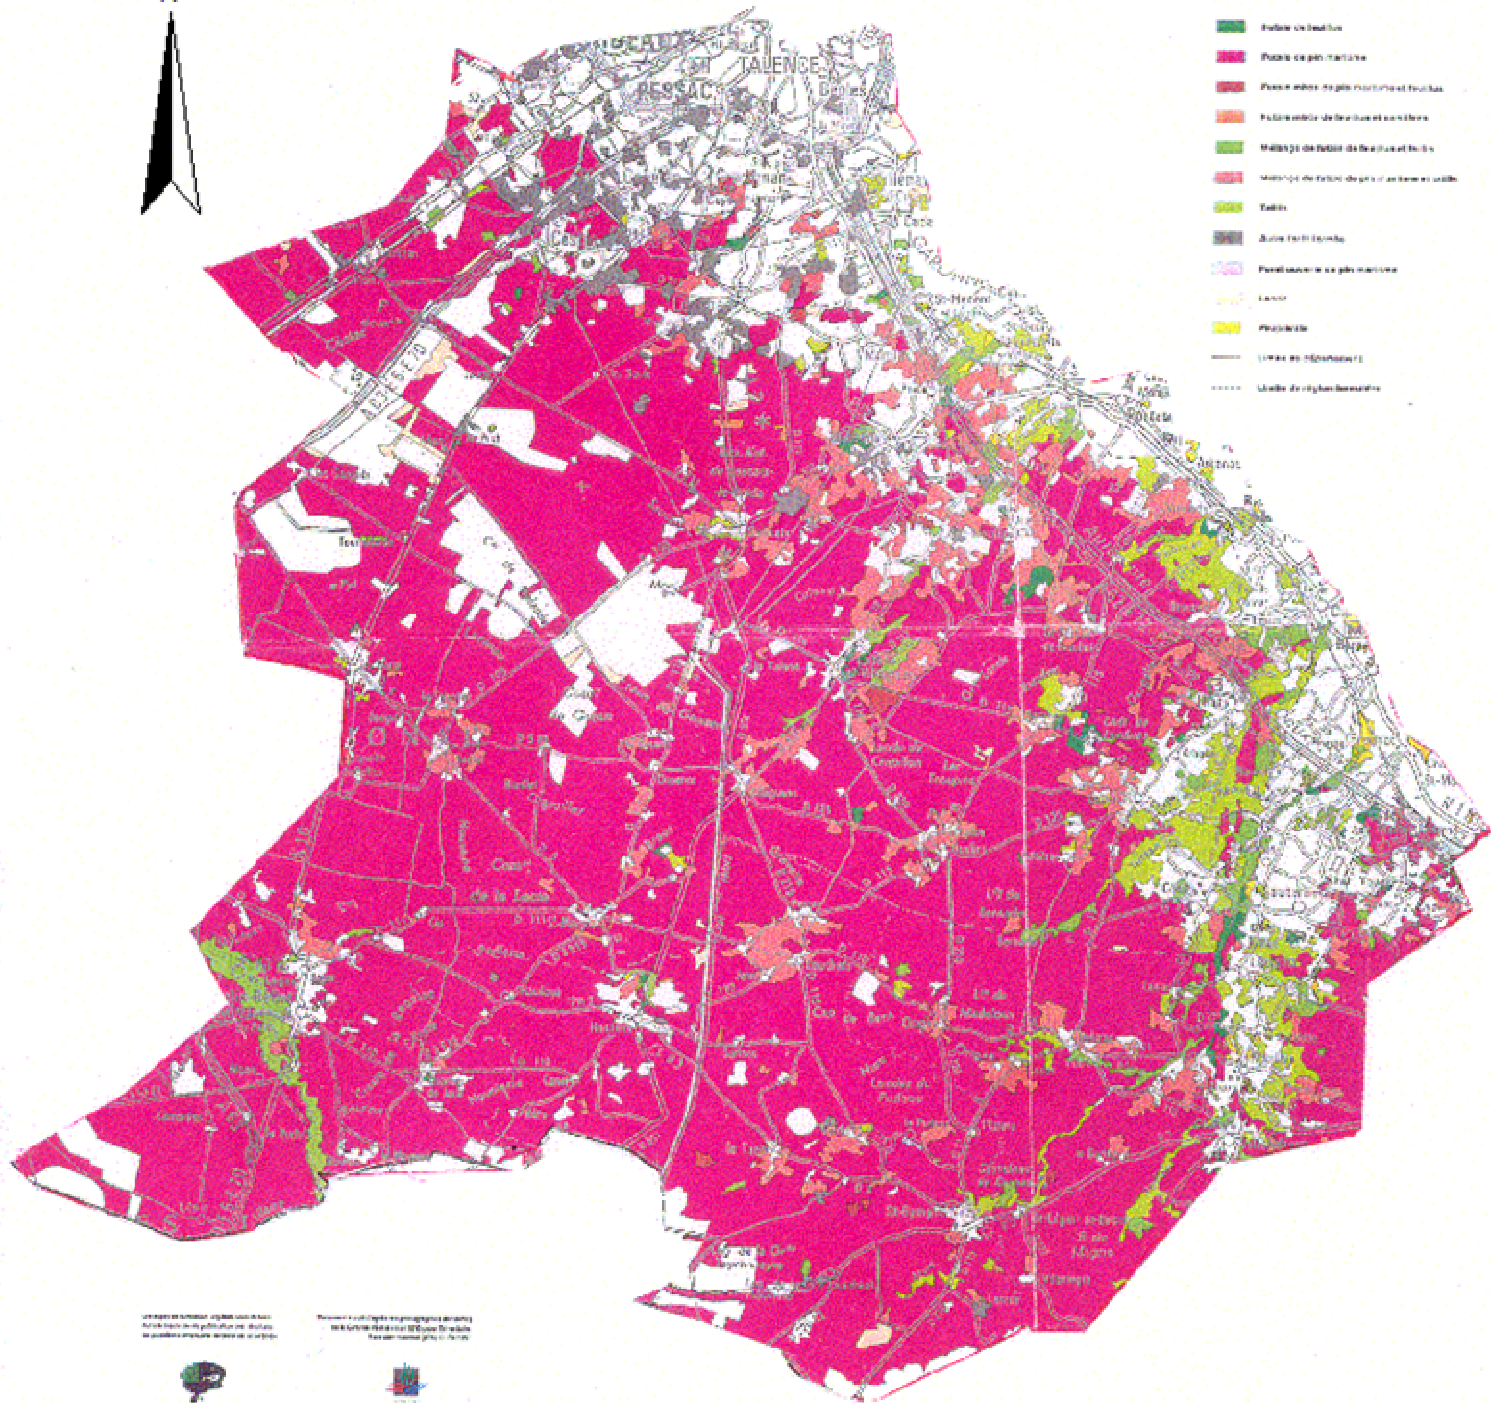

PAYS DE CERNÈS

CARTE FORESTIÈRE

LEGENDE

- Forêt verte feuillue
- Forêt caducifoliée
- Forêt mixte feuillue et caducifoliée
- Forêt mixte feuillue et conifère
- Forêt de feuillu de feuillu et feuillu
- Forêt de feuillu de pins et feuillu et feuillu
- Forêt
- Autre forêt feuillue
- Forêt mixte feuillue et conifère
- L'eau
- Prairie
- Limite de département
- Limite de commune

EXTRAIT DE LA CARTE FORESTIÈRE DU DÉPARTEMENT DE LA GRONDE
DRESSÉE EN 1995 PAR L'INVENTAIRE FORESTIER NATIONAL